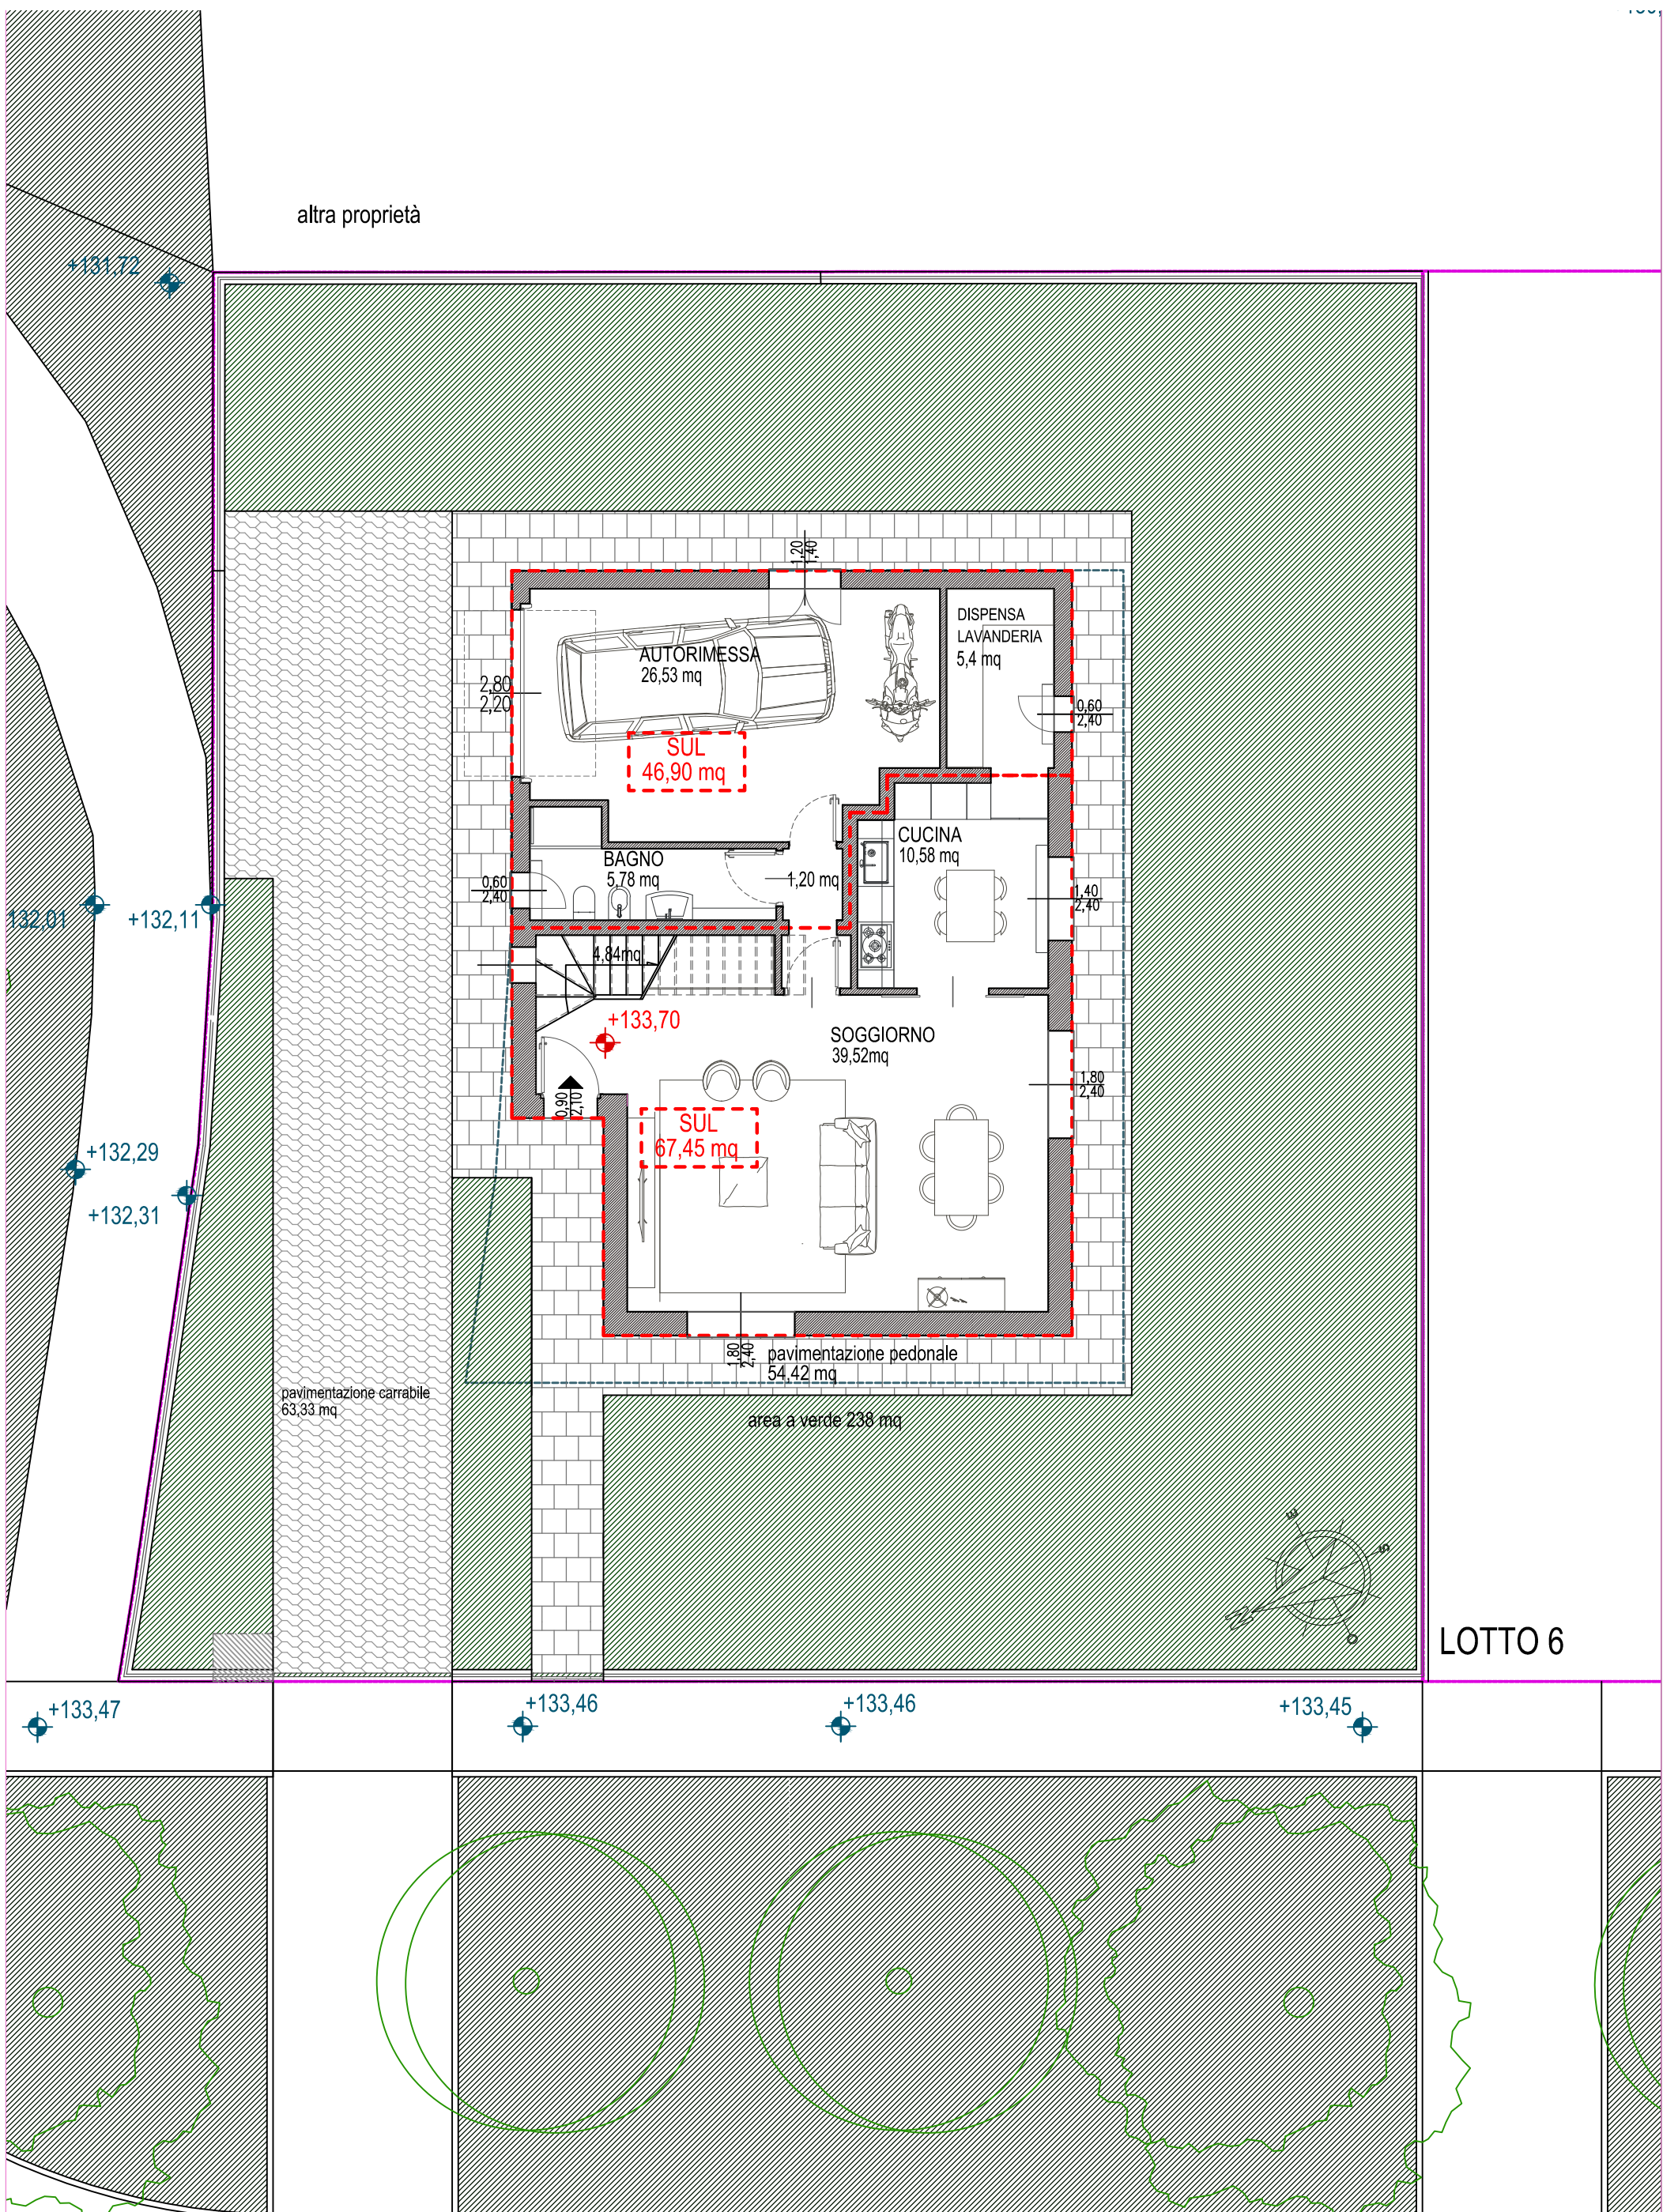

altra proprietà

LOTTO 6

LOTTO 5_ PIANTA PIANO TERRA

strada di lottizzazione_ VIA ADELE BEI

Sezione a quota +135,20_ SCALA 1:100